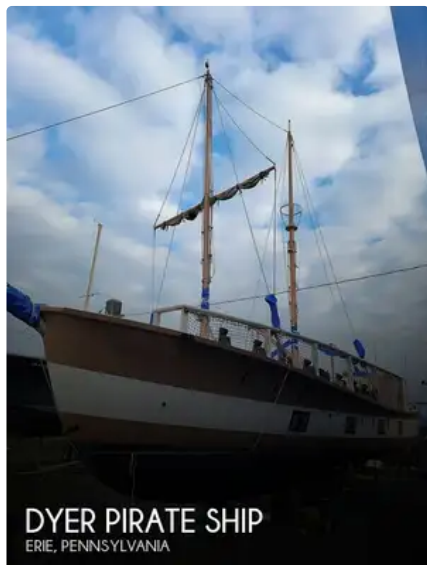

id 5533

Kapal pesiar

id kapal	5533
Kategori	Kapal pesiar
Taun Pangwangunan	1966
Harga	\$94,500
Tanggal ditambahkeun kapal	2022-01-10
Ditambahkeun ku	POP Yachts

dimensi kapal

Panjang sakabéh (LOA), m 40

Inpormasi Tambahan