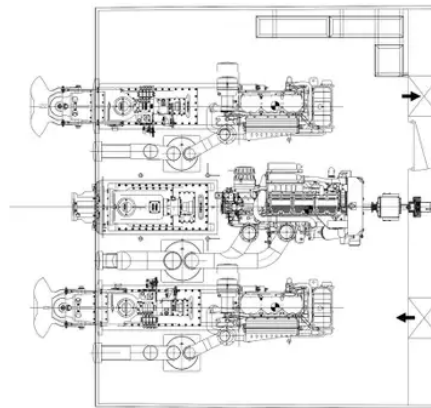

id 5586

**Parahu gawé**

[Damen FFV 2406 \(Kapal Pemadam Seuneu\)](#)

id kapal	5586
Kategori	<a href="#">Parahu gawé</a>
Taun Pangwangunan	2012
Tanggal ditambahkeun kapal	2022-01-24
Ditambahkeun ku	<a href="#">Shipsforsale Sweden AB</a>

**dimensi kapal**

Panjang sakabéh (LOA), m	23.96
--------------------------	-------

**Inpormasi Tambahan**

Didorong sorangan

kapal sarupa	<a href="#">Témbongkeun kapal sarupa</a>
Paménta	<a href="#">Purchasing requests cocog</a>
e-mail	<a href="#">Kirim surélék</a>