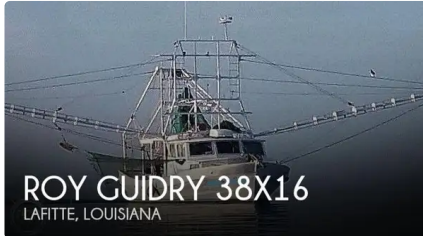

id 5636

## Fishing Trawler

[1992 Roy Guidry 38X16](#)

|                            |                                 |
|----------------------------|---------------------------------|
| id kapal                   | 5636                            |
| Kategori                   | <a href="#">Fishing Trawler</a> |
| Taun Pangwangunan          | 1992                            |
| Harga                      | \$142,000                       |
| Tanggal ditambahkeun kapal | 2022-02-05                      |
| Ditambahkeun ku            | <a href="#">Vlad (Varamar)</a>  |