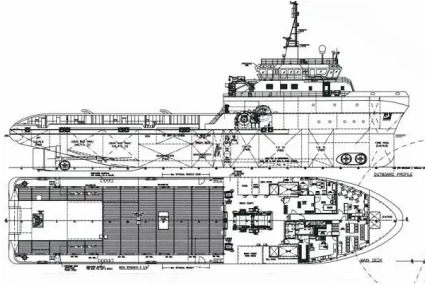

id 5738

Kapal suplai

[AHTS DP2 100 TBP - Merlukeun Pembaruan Kelas / Docking_garing](#)

id kapal	5738
Kategori	Kapal suplai
Taun Pangwangunan	2011
Tanggal ditambahkeun kapal	2022-03-19
Ditambahkeun ku	Fairways Marine Brokerage

dimensi kapal

Panjang sakabéh (LOA), m 67.4

Inpormasi Tambahan

Didorong sorangan

kapal sarupa	Témbongkeun kapal sarupa
Paménta	Purchasing requests cocog
e-mail	Kirim surélék