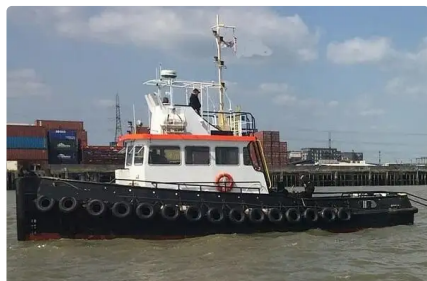

id 5742

Tow boat

[10 TBP Delta Tug.pikeun Diobral](#)

id kapal	5742
Kategori	Tow boat
Taun Pangwangunan	1991
Tanggal ditambahkeun kapal	2022-03-17
Ditambahkeun ku	Fairways Marine Brokerage

beurat diukur

GRT 15