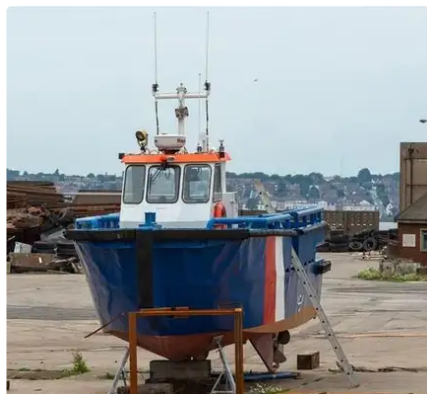

id 5748

Tow boat

[10M TRANSPORTABLE WORKBOAT DIJUAL](#)

id kapal	5748
Kategori	<a href="#">Tow boat</a>
Tanggal ditambahkeun kapal	2022-03-16
Ditambahkeun ku	<a href="#">SC Chambers &amp; Co Limited</a>

## dimensi kapal

Panjang sakabéh (LOA), m 10