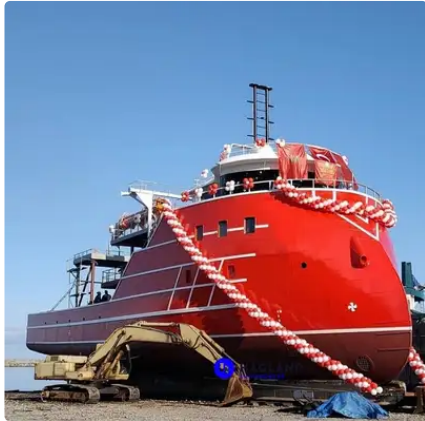

id 5898

Kapal pukat purse-seine

[PURSE SEINER](#)

id kapal	5898
Kategori	Kapal pukat purse-seine
Tanggal ditambahkeun kapal	2022-04-27
Ditambahkeun ku	Orla Fjord (Hagland)

dimensi kapal

Panjang sakabéh (LOA), m	34
LBP	31
Beam, m	12
Jero, m	4
Draf kapal, m	2.46

Inpormasi Tambahan

Mesin Utama	MITSUBISHI (3x 820): 2460 HP
Didorong sorangan	

kapal sarupa	Témbongkeun kapal sarupa
Paménta	Purchasing requests cocog
e-mail	Kirim surélék