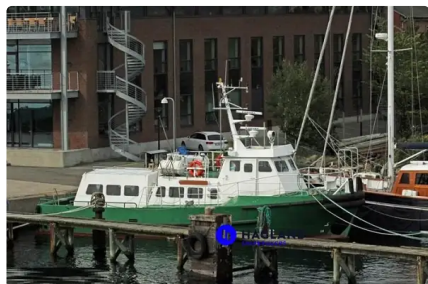

## Kapal suplai

[KREW / KAPAL PASOKAN](#)

id kapal	5945
Kategori	<a href="#">Kapal suplai</a>
Taun Pangwangunan	1996
Tanggal ditambahkeun kapal	2022-04-29
Ditambahkeun ku	<a href="#">Andreas Hibler (Hagland)</a>

## dimensi kapal

Panjang sakabéh (LOA), m	16
Beam, m	5
Jero, m	2.2