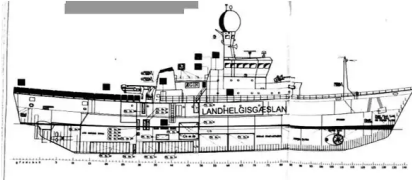

id 5980

Parahu patroli

[70,10m lepas pantai Patrol Kapal](#)

id kapal	5980
Kategori	<a href="#">Parahu patroli</a>
Taun Pangwangunan	1968
Tanggal ditambahkeun kapal	2022-05-11
Ditambahkeun ku	<a href="#">SeaBoats</a>

dimensi kapal

Panjang sakabéh (LOA), m	70.1
--------------------------	------

Inpormasi Tambahan

Didorong sorangan	
Panumpang	8

kapal sarupa	<a href="#">Témbongkeun kapal sarupa</a>
Paménta	<a href="#">Purchasing requests cocog</a>
e-mail	<a href="#">Kirim surélék</a>