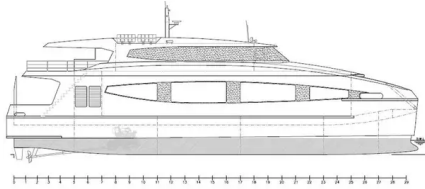

id 6290

kapal RoPax

BANGUNAN BARU - 35m Basisir Ropax Ferry

id kapal	6290
Kategori	kapal RoPax
Tanggal ditambahkeun kapal	2022-08-26
Ditambahkeun ku	SeaBoats

beurat diukur

DWT	100
-----	-----

dimensi kapal

Panjang sakabéh (LOA), m	35.7
Jero, m	3.3
Draf kapal, m	2