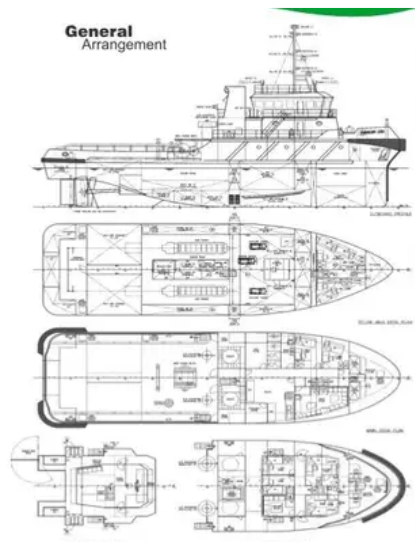

id 6325

## Tow boat

[36m 4000BHP Towing Tug](#)

id kapal	6325
Kategori	<a href="#">Tow boat</a>
Kelas	BV
Taun Pangwangunan	2007
Bandéra	Malaysia
Tanggal ditambahkeun kapal	2022-09-13
Ditambahkeun ku	<a href="#">SeaBoats</a>

## beurat diukur

DWT	379
GRT	495
NRT	148

## dimensi kapal

Panjang sakabéh (LOA), m	36
Draf kapal, m	4.5