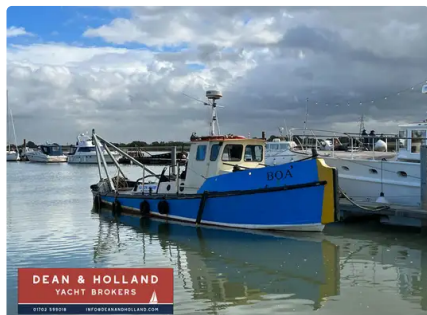

id 6369

Tow boat

[Ex London Dock Tug](#)

id kapal	6369
Kategori	Tow boat
Taun Pangwangunan	1959
Tanggal ditambahkeun kapal	2022-09-27
Ditambahkeun ku	Workboatsales

dimensi kapal

Panjang sakabéh (LOA), m	40
Draf kapal, m	5