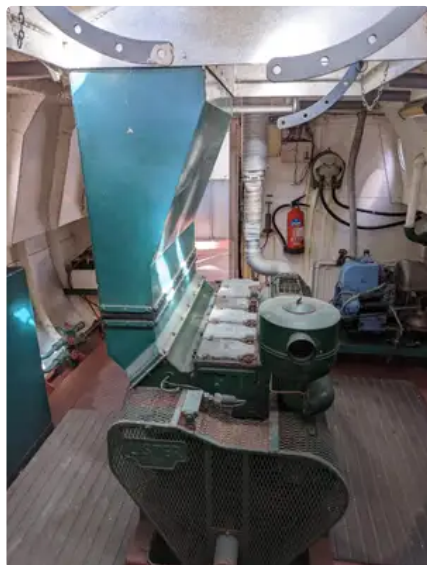

id 6399

Tow boat

[ex BW kanal tug 45'](#)

id kapal	6399
Kategori	Tow boat
Taun Pangwangunan	1951
Harga	£15,000
Tanggal ditambahkeun kapal	2022-10-01
Ditambahkeun ku	London Tideway Brokerage

dimensi kapal

Panjang sakabéh (LOA), m 45