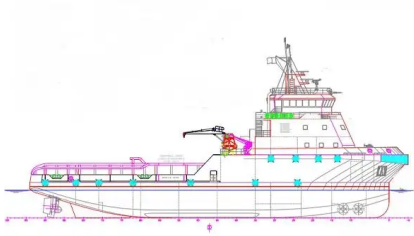

id 6449

Kapal suplai

[AHTS DP2 pikeun Diobral](#)

id kapal	6449
Kategori	Kapal suplai
Taun Pangwangunan	2011
Tanggal ditambahkeun kapal	2022-10-24
Ditambahkeun ku	Fairways Marine Brokerage

dimensi kapal

Panjang sakabéh (LOA), m	59.78
Draf kapal, m	4.88