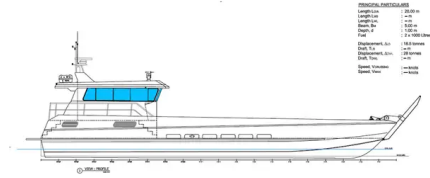

id 6455

**Karajinan badarat, tank**

**[BANGUNAN NEW - 20m Landing Karajinan - Kitset](#)**

id kapal	6455
Kategori	<a href="#">Karajinan badarat, tank</a>
Tanggal ditambahkeun kapal	2022-10-24
Ditambahkeun ku	<a href="#">SeaBoats</a>

**dimensi kapal**

Panjang sakabéh (LOA), m	20
Jero, m	1

**Inpormasi Tambahan**

Didorong sorangan	
kapal sarupa	<a href="#">Témbongkeun kapal sarupa</a>
Paménta	<a href="#">Purchasing requests cocog</a>
e-mail	<a href="#">Kirim surélék</a>