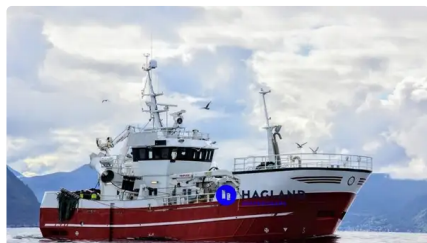

id 6540

Kapal pukat purse-seine

[RSW dompét SINER](#)

id kapal	6540
Kategori	Kapal pukat purse-seine
Taun Pangwangunan	2012
Tanggal ditambahkeun kapal	2022-11-16
Ditambahkeun ku	Jelena Pachmurina (Hagland)