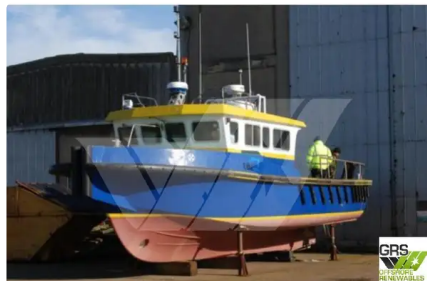

id 6601

## Kapal survey

[12m Survey Kapal keur diobral / # 1117094](#)

id kapal	6601
Kategori	<a href="#">Kapal survey</a>
Bandéra	Gambia
Tanggal ditambahkeun kapal	2022-11-25
Ditambahkeun ku	<a href="#">GRS.OFFSHORE RENEWABLES</a>

## dimensi kapal

Panjang sakabéh (LOA), m	12
Draf kapal, m	0.8