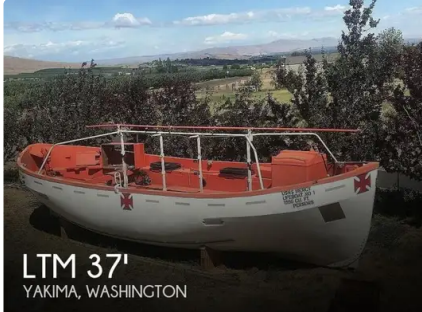

id 6636  
sakoci[1986 LTM LANE MOTOR peluncuran LIFEBOAT](#)

id kapal	6636
Kategori	<a href="#">sakoci</a>
Taun Pangwangunan	1986
Harga	\$13,250
Tanggal ditambahkeun kapal	2022-12-04
Ditambahkeun ku	<a href="#">POP Yachts</a>

## dimensi kapal

Panjang sakabéh (LOA), m 37