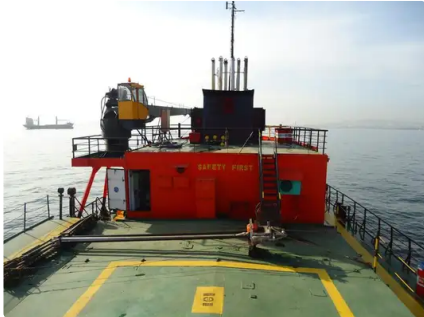

## Kapal Pasokan Gancang (FSV)

[Ngarojong kapal / ROV](#)

id kapal	6640
Kategori	<a href="#">Kapal Pasokan Gancang_(FSV)</a>
Kelas	RINA
Taun Pangwangunan	1974
Tanggal ditambahkeun kapal	2022-12-08
Ditambahkeun ku	<a href="#">Fatih (Turkey)</a>

## beurat diukur

DWT 1400

## dimensi kapal

Panjang sakabéh (LOA), m 78.8  
 Jero, m 6

## Inpormasi Tambahan

Mesin Utama 1 x 1660KW, GENS 1 x 105KVA + 2 x 80KVA + 3 x 660KVA, BOW THRUSTER 1 x TUNNEL, 490BHP

Didorong sorangan

kapal sarupa	<a href="#">Témbongkeun kapal sarupa</a>
Paménta	<a href="#">Purchasing requests cocog</a>
e-mail	<a href="#">Kirim surélék</a>