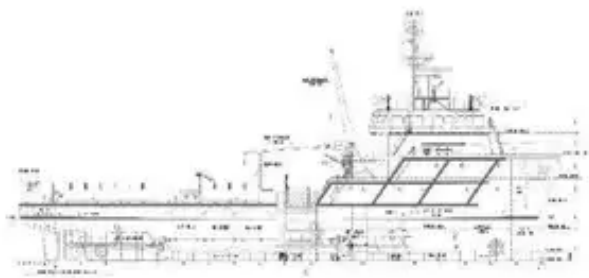

id 6696

Kapal suplai

[Dijual: 63m / DP 1 / 84ts BP AHTS Kapal Dijual / #1068171](#)

id kapal	6696
Kategori	Kapal suplai
Taun Pangwangunan	2010
Bandéra	Kapuloan Marshall
Harga	\$3,900,000
Tanggal ditambahkeun kapal	2022-12-13
Ditambahkeun ku	GRS.OFFSHORE RENEWABLES

Paménta [Purchasing requests cocog](#)

e-mail [Kirim surélék](#)

Forecastle deck

Upper forecastle deck

New bridge deck

Tween deck

Bridge deck

Profile

Main deck

Below deck